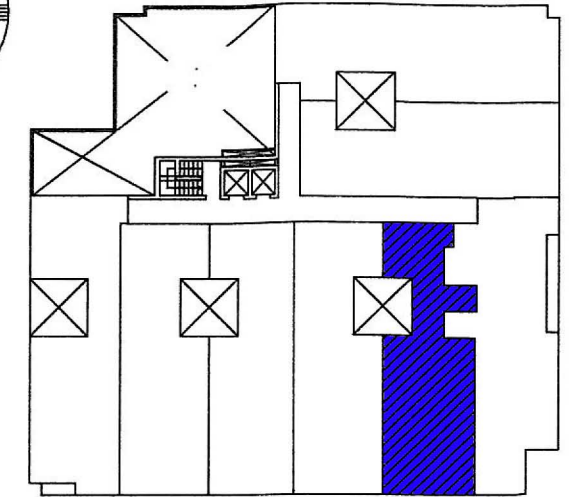

PLANTA 5ª

VIVIENDA E5
SUP. CONSTRUIDA = 100.00 M2.
ESCALA 1:50

EDIFICIO NAUTILUS, TORREVIEJA

PLANTA 6^a

VIVIENDA A6
SUP. CONSTRUIDA = 99.25 M2.
SUP. AZOTEA = 17.36 M2.
ESCALA 1:50

EDIFICIO NAUTILUS, TORREVIEJA