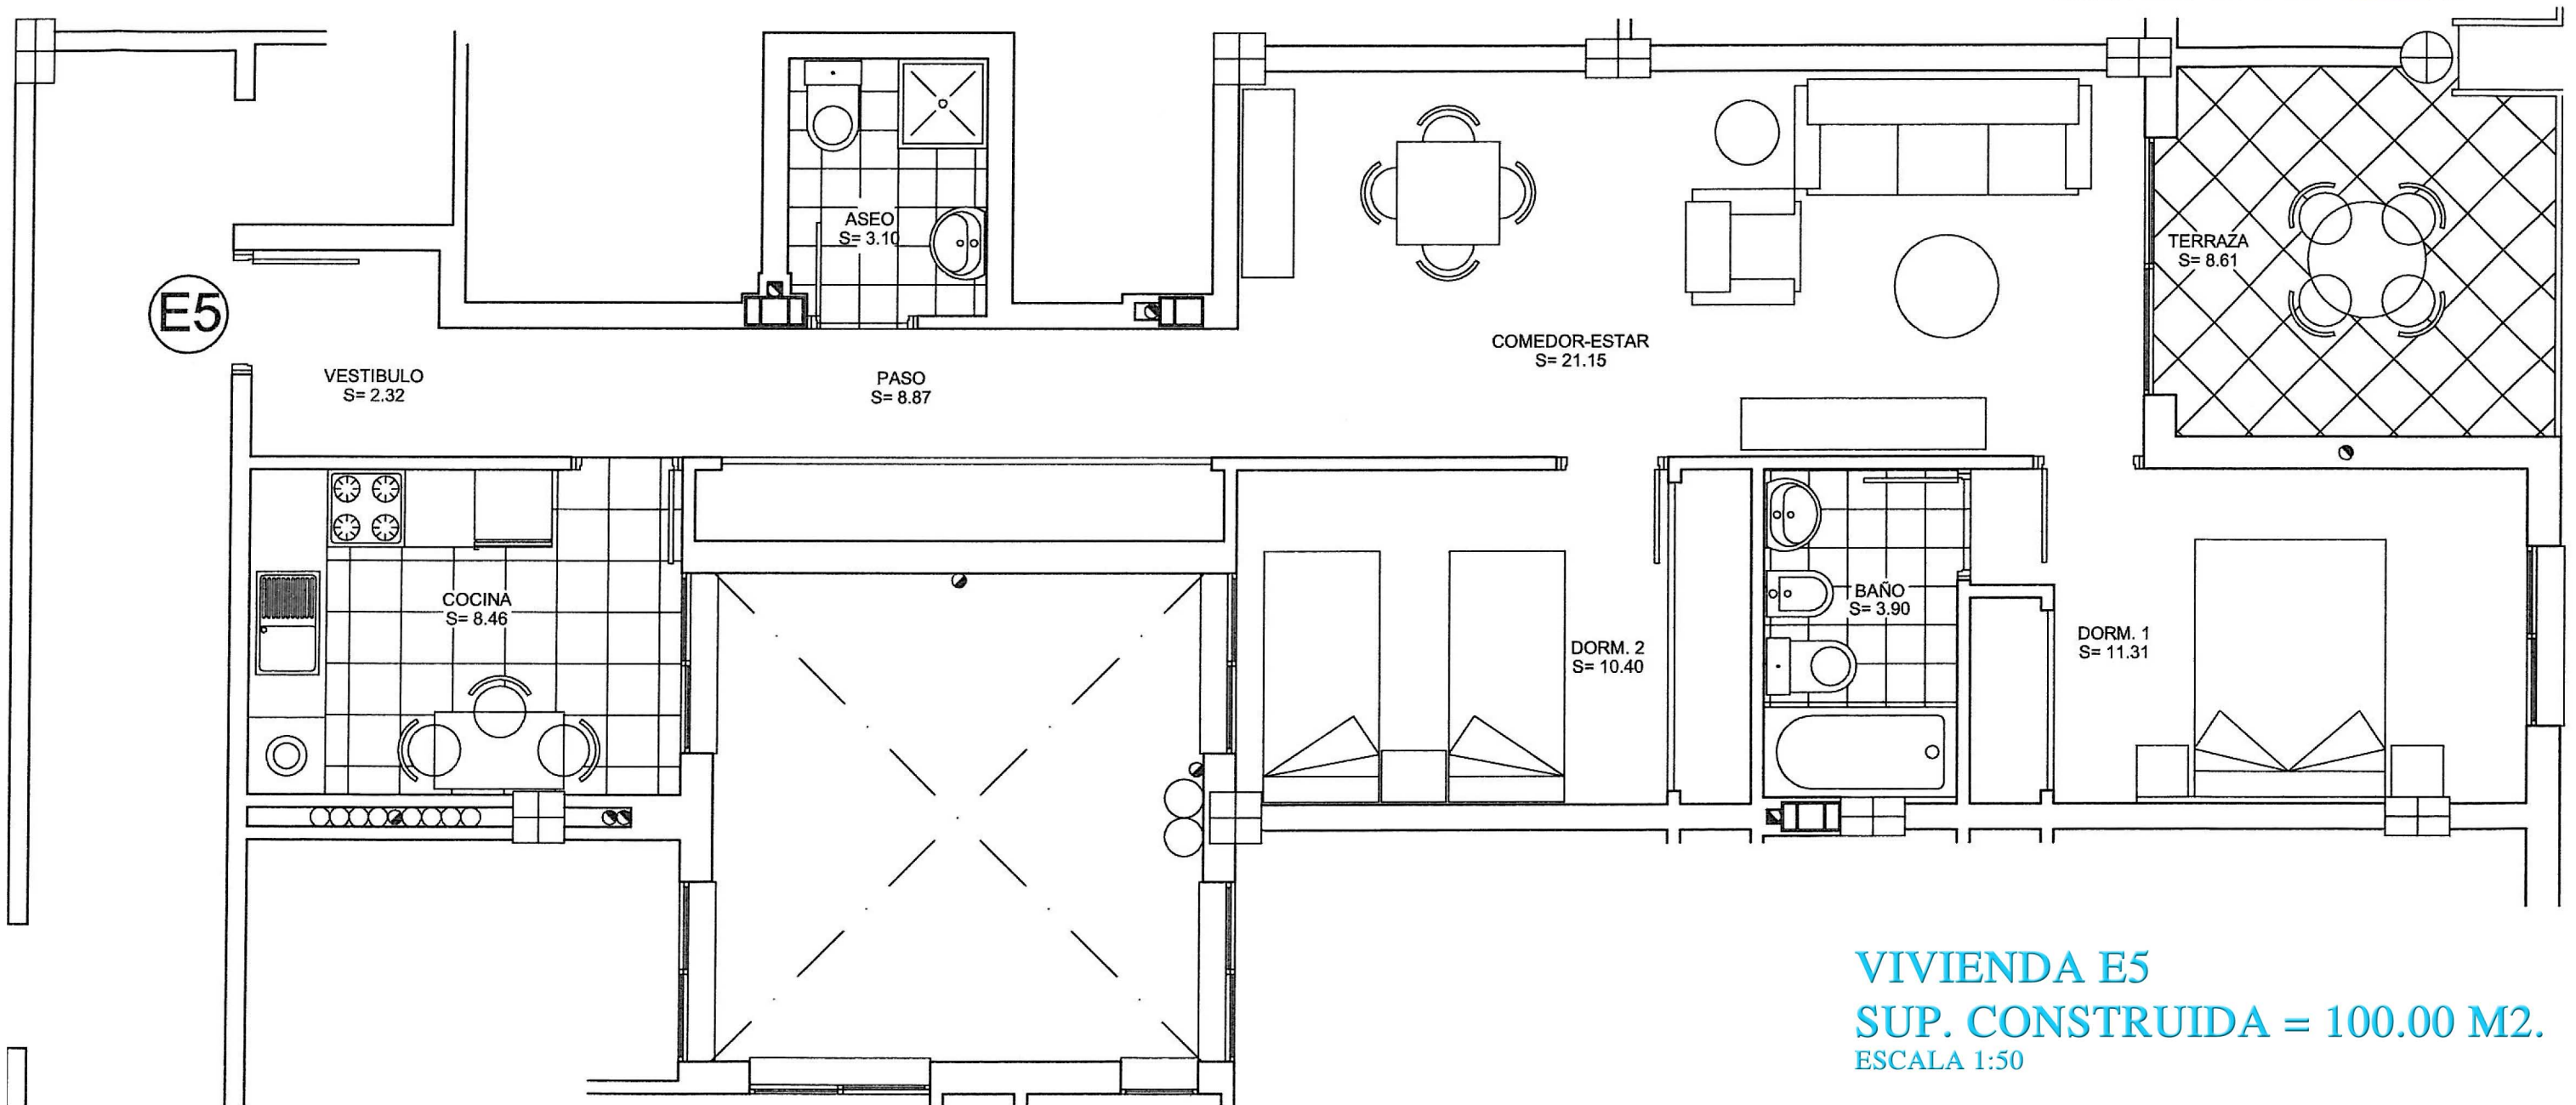

PLANTA 5ª

VIVIENDA E5
SUP. CONSTRUIDA = 100.00 M2.
ESCALA 1:50

EDIFICIO NAUTILUS, TORREVIEJA

PLANTA 6^a

VIVIENDA A6
SUP. CONSTRUIDA = 99.25 M2.
SUP. AZOTEA = 17.36 M2.
ESCALA 1:50

EDIFICIO NAUTILUS, TORREVIEJA