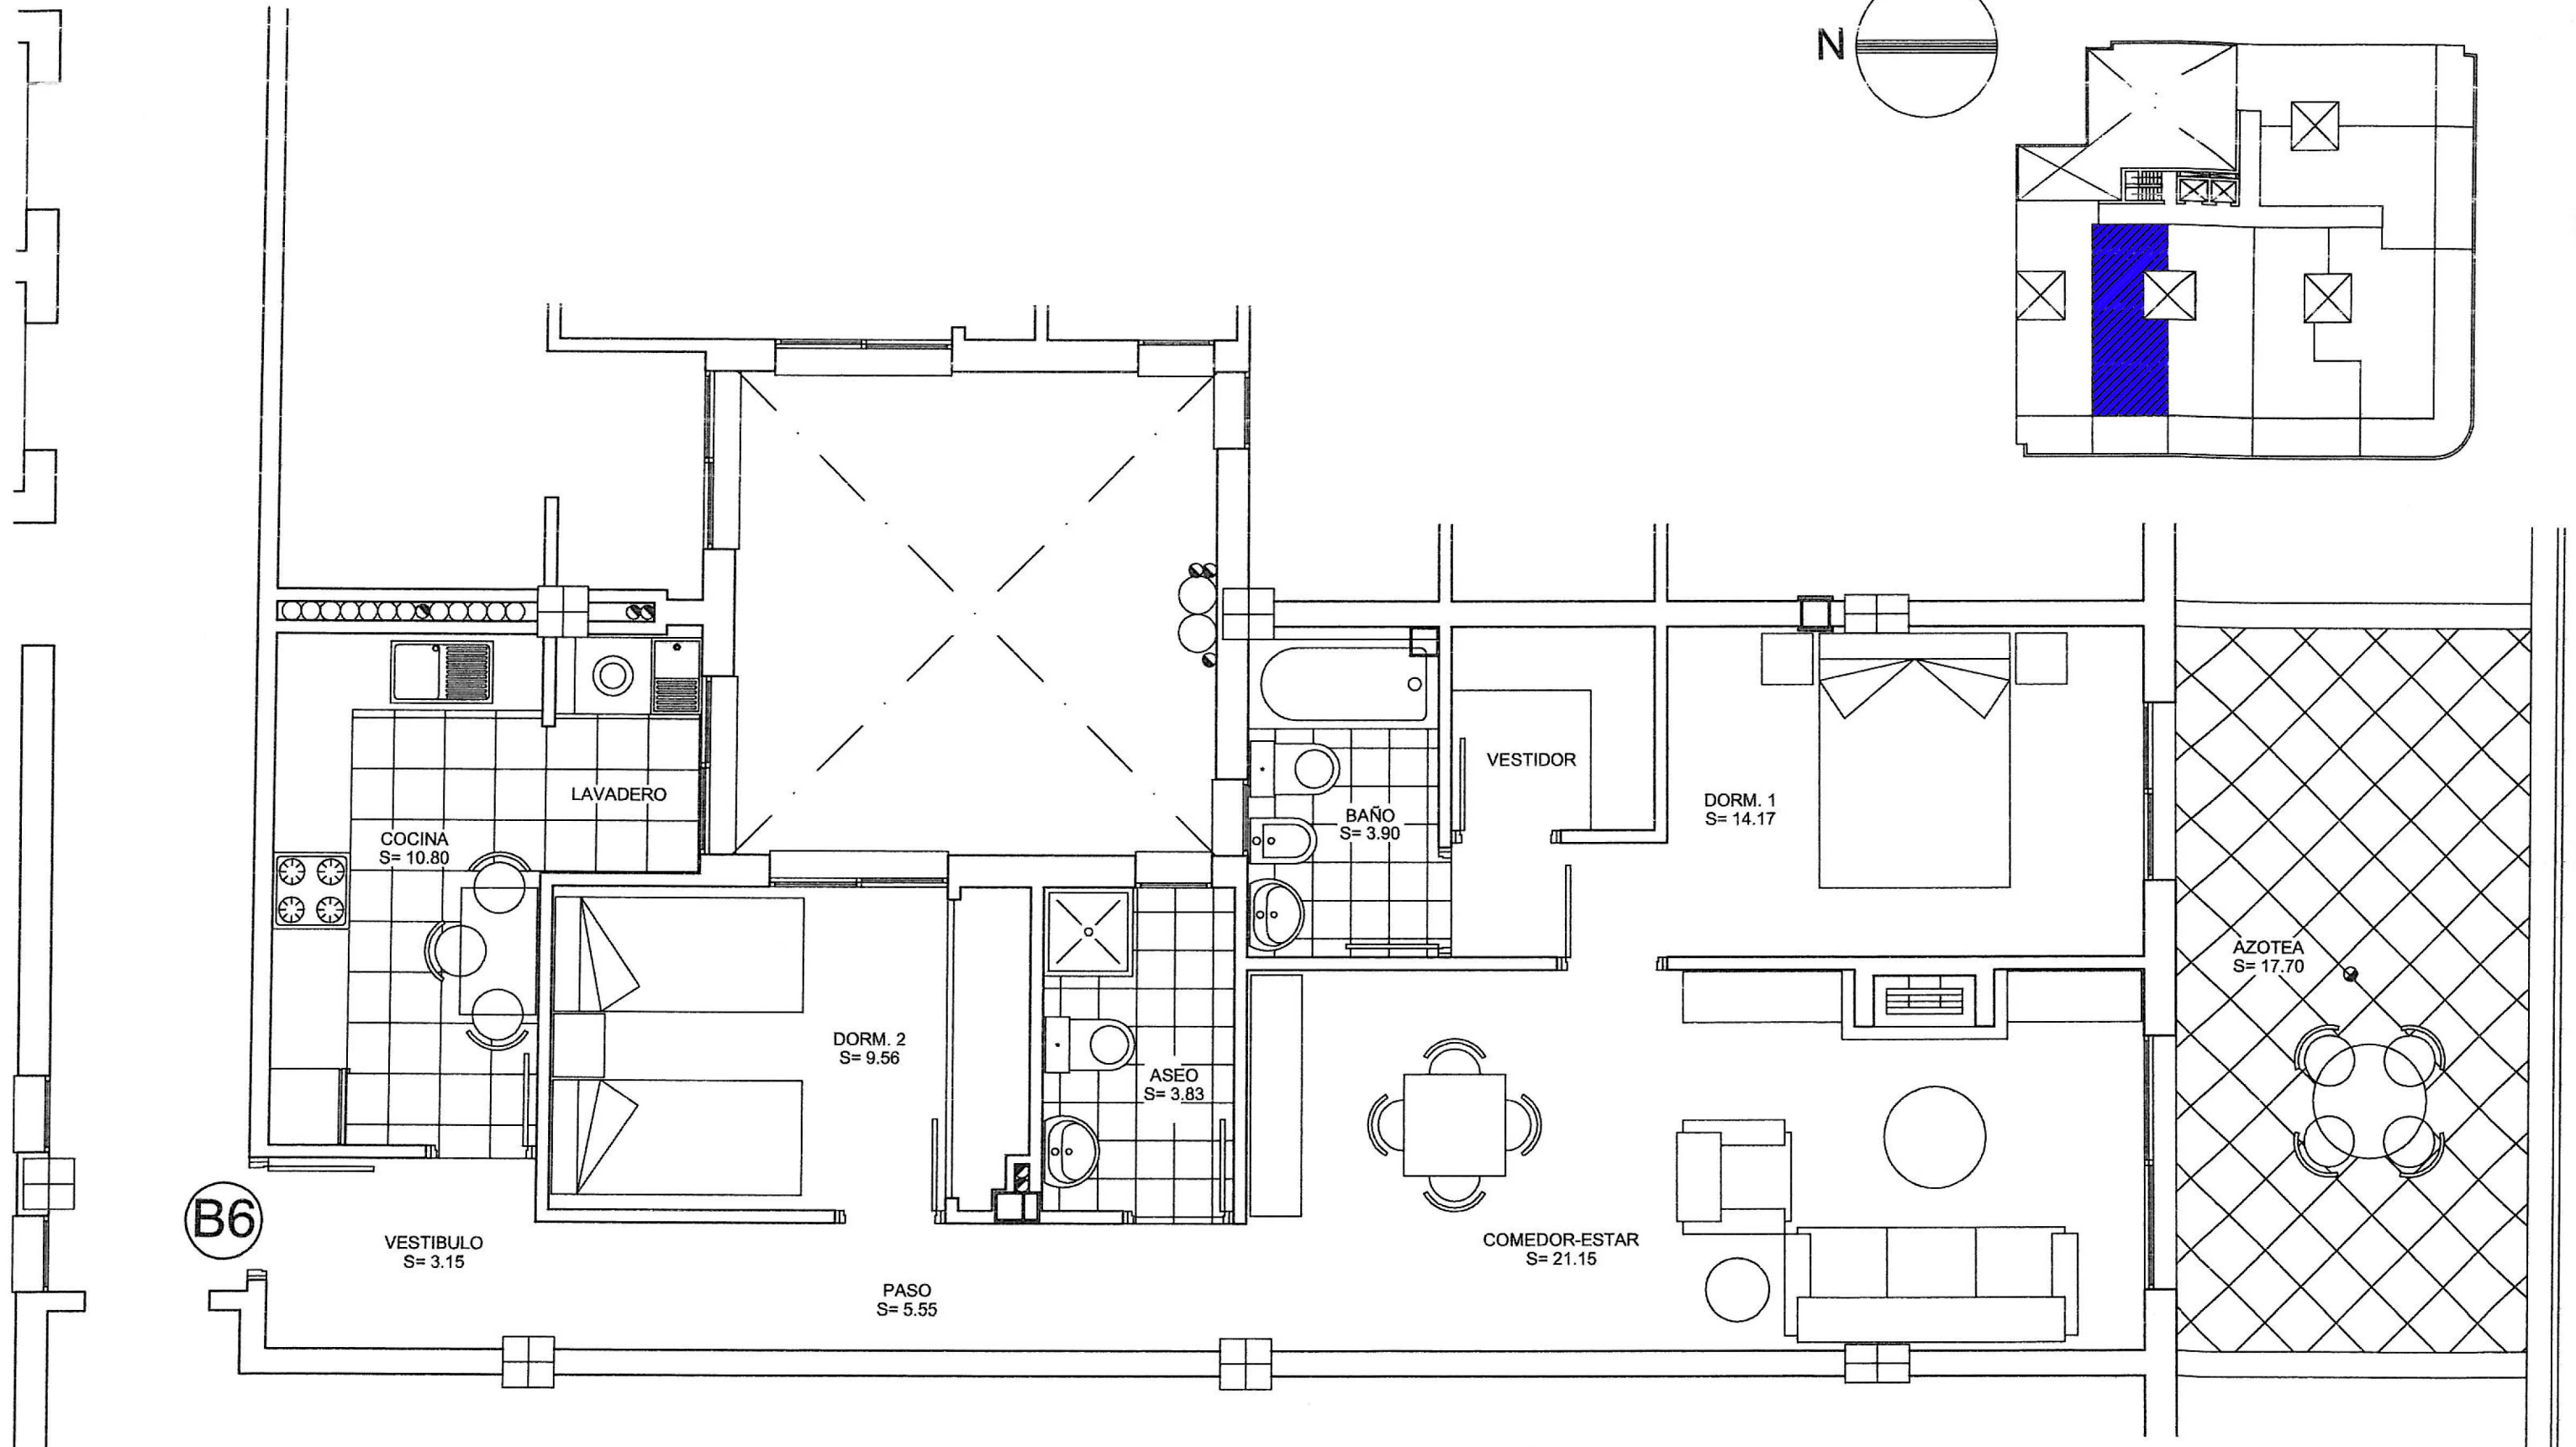

PLANTA 5ª

VIVIENDA E5
SUP. CONSTRUIDA = 100.00 M2.
ESCALA 1:50

EDIFICIO NAUTILUS, TORREVIEJA

PLANTA 6^a

VIVIENDA A6
SUP. CONSTRUIDA = 99.25 M2.
SUP. AZOTEA = 17.36 M2.
ESCALA 1:50

EDIFICIO NAUTILUS, TORREVIEJA

PLANTA 6^a

VIVIENDA B6
SUP. CONSTRUIDA = 92.02 M2.
SUP. AZOTEA = 17.70 M2.
ESCALA 1:50

EDIFICIO NAUTILUS, TORREVIEJA

PLANTA 6ª

VIVIENDA C6
SUP. CONSTRUIDA = 92.01 M2.
SUP. AZOTEA = 17.70 M2.
ESCALA 1:50