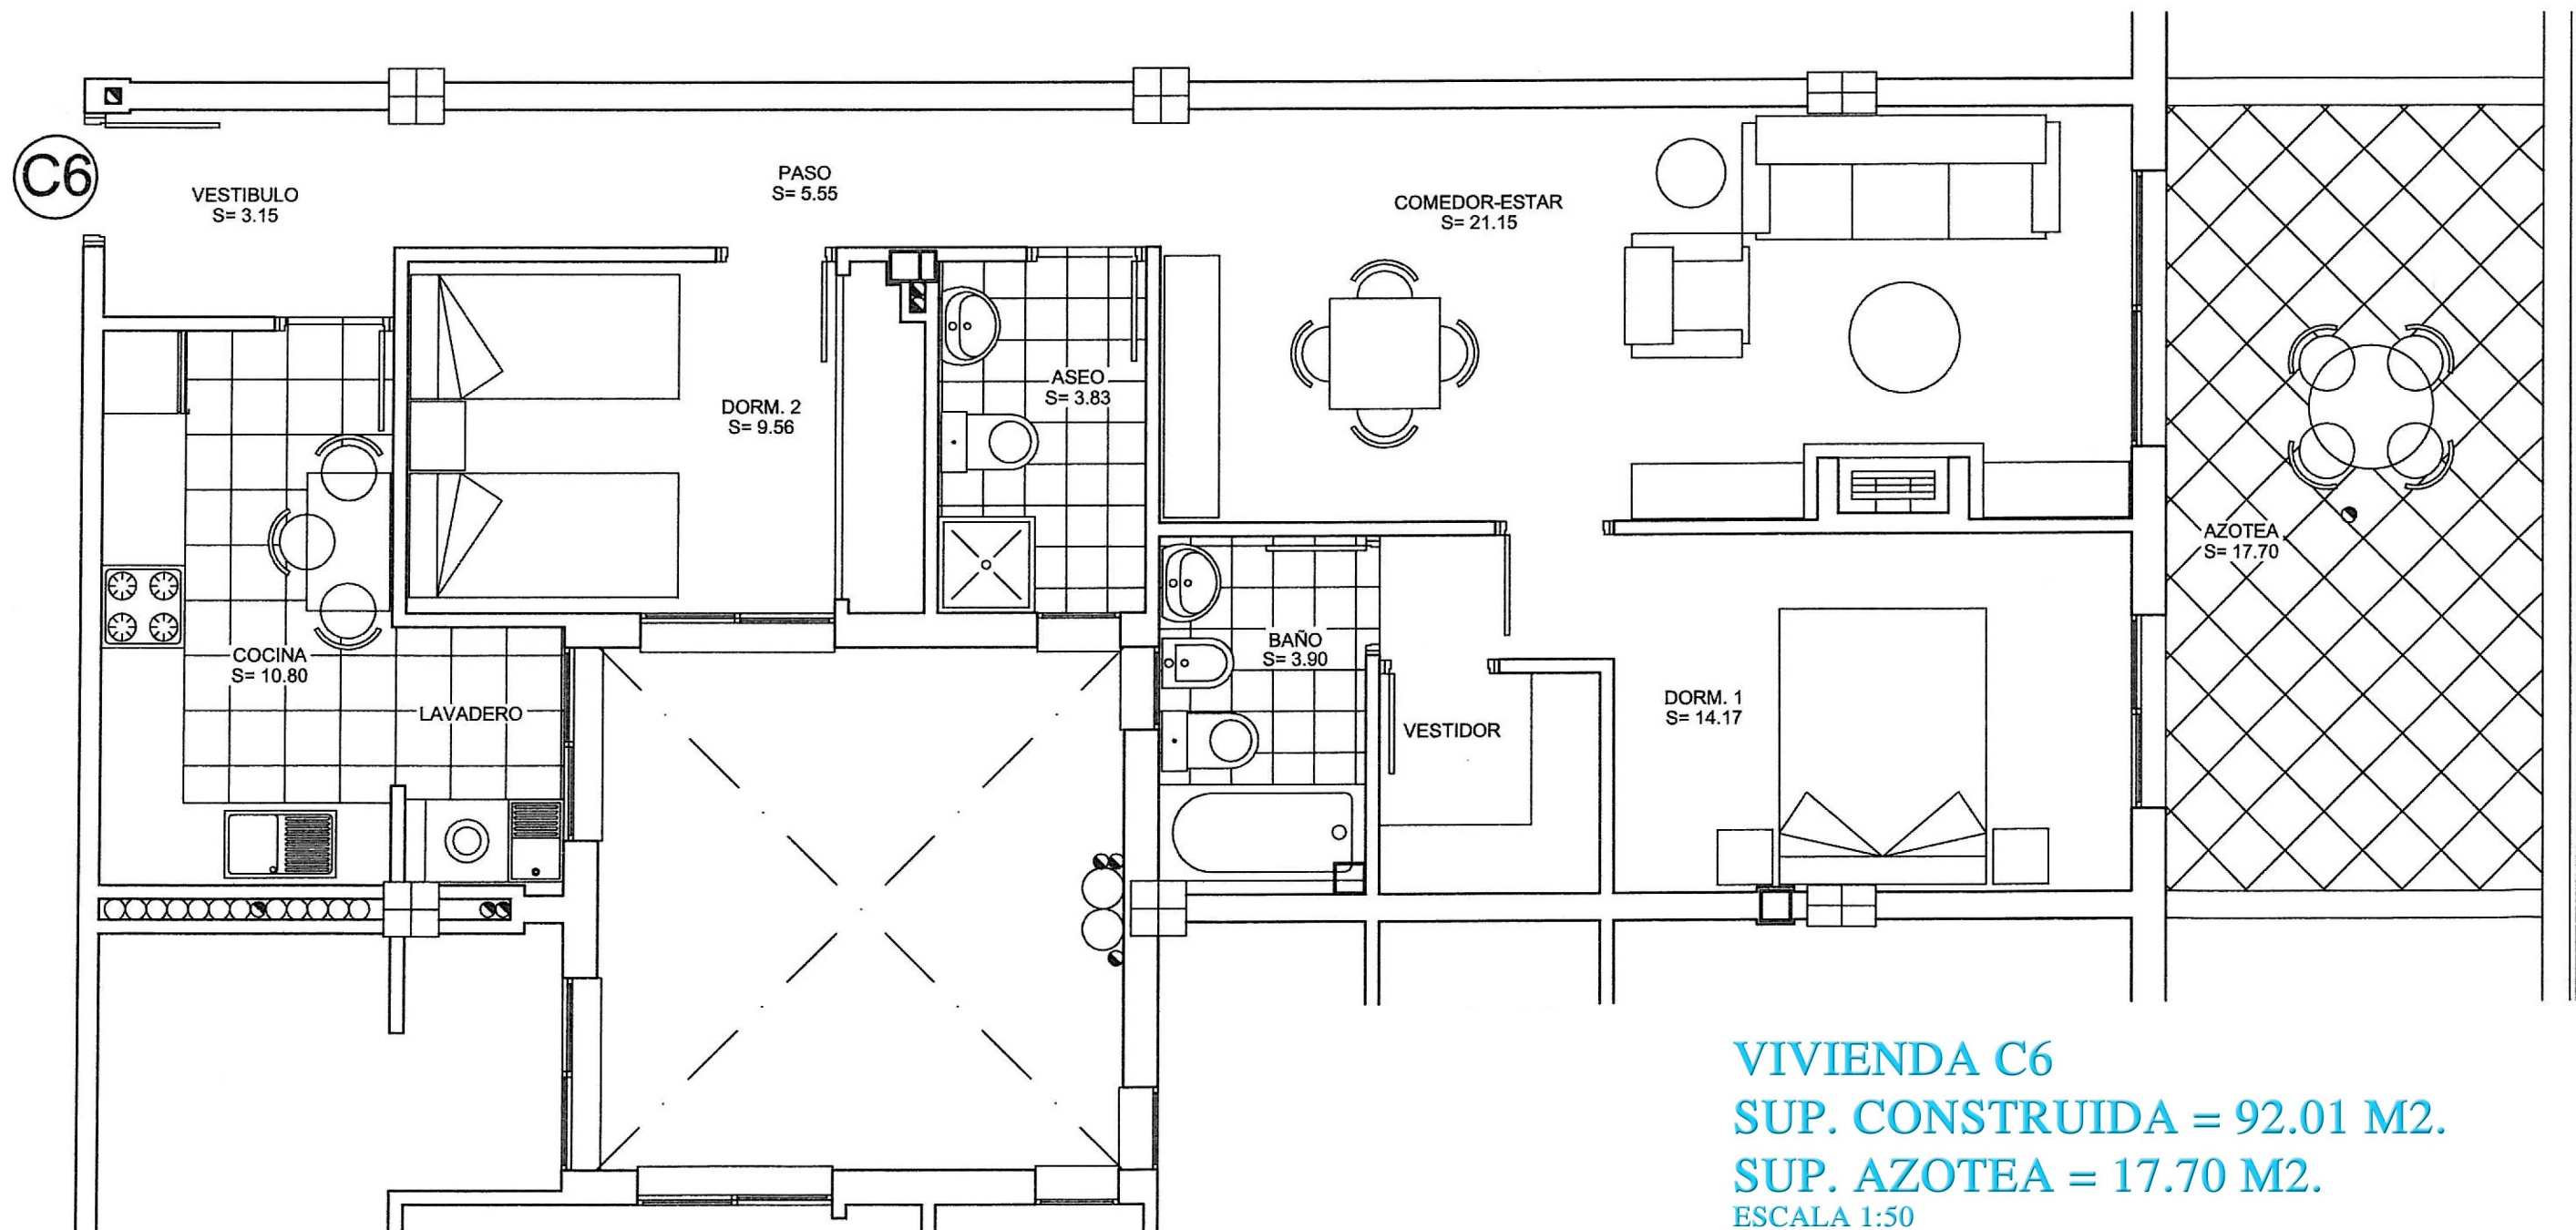

PLANTA 5ª

VIVIENDA E5
SUP. CONSTRUIDA = 100.00 M2.
ESCALA 1:50

EDIFICIO NAUTILUS, TORREVIEJA

PLANTA 6^a

VIVIENDA A6
SUP. CONSTRUIDA = 99.25 M2.
SUP. AZOTEA = 17.36 M2.
ESCALA 1:50

EDIFICIO NAUTILUS, TORREVIEJA

PLANTA 6^a

VIVIENDA B6
SUP. CONSTRUIDA = 92.02 M2.
SUP. AZOTEA = 17.70 M2.
ESCALA 1:50

EDIFICIO NAUTILUS, TORREVIEJA

PLANTA 6ª

VIVIENDA C6
SUP. CONSTRUIDA = 92.01 M2.
SUP. AZOTEA = 17.70 M2.
ESCALA 1:50