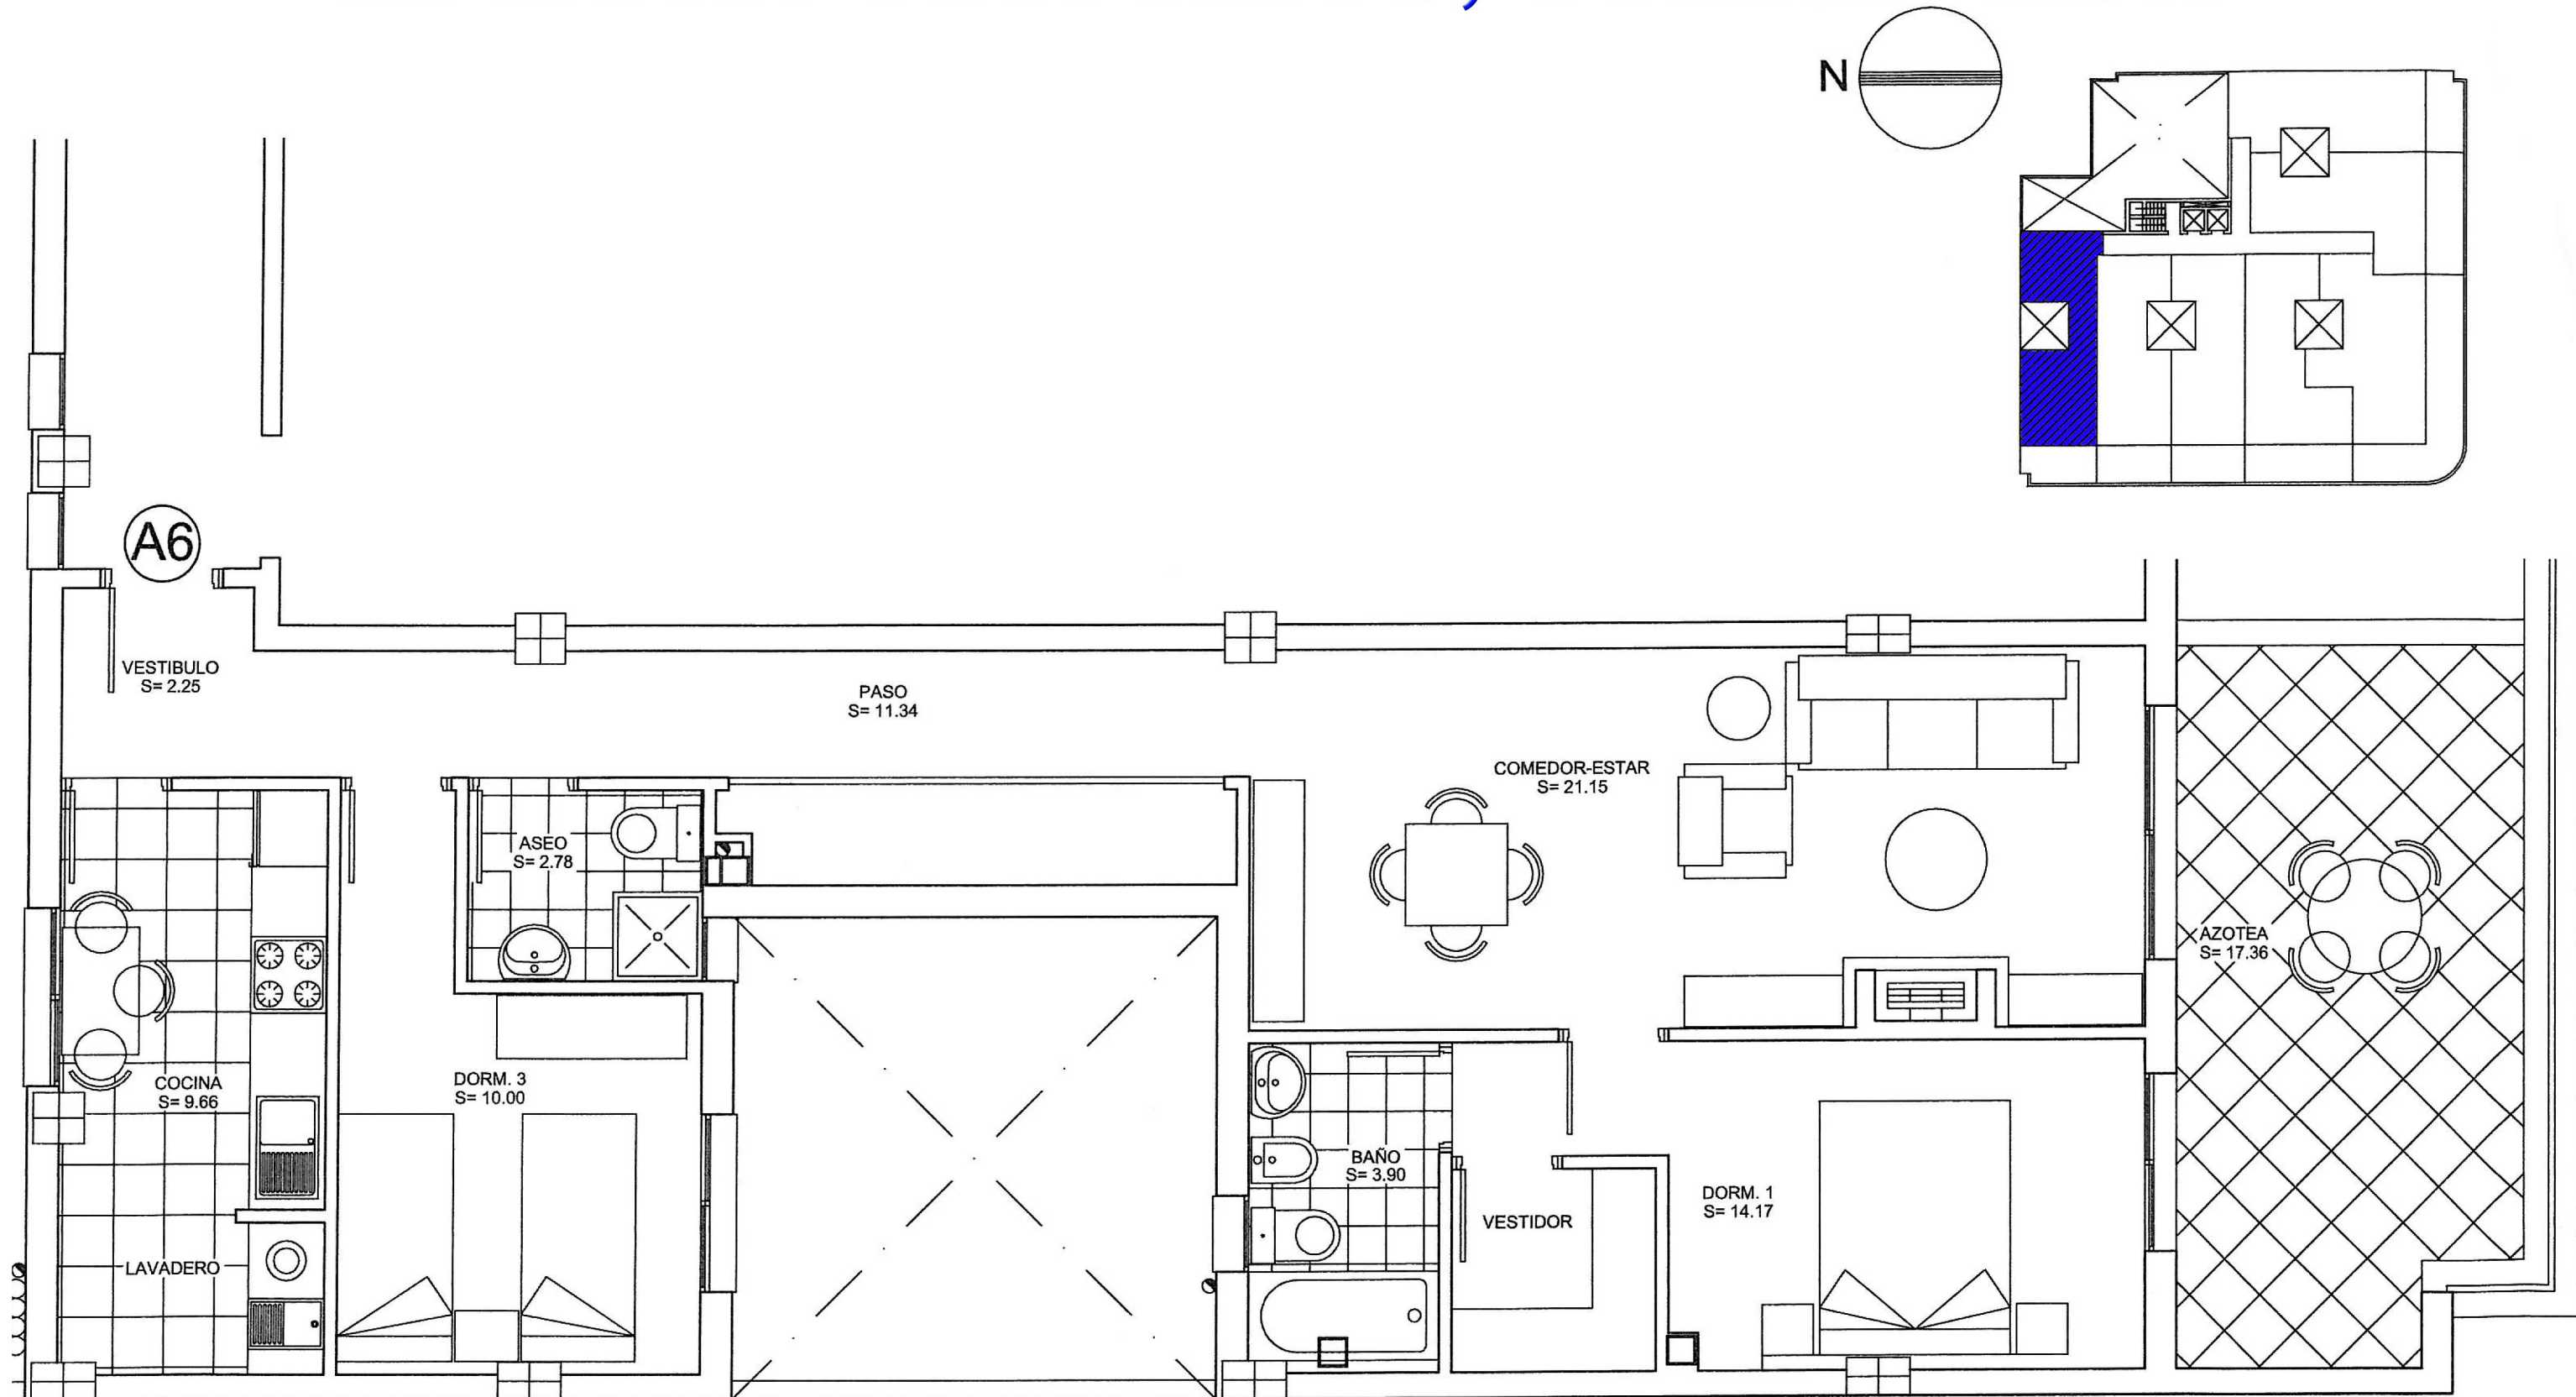

PLANTA 5ª

VIVIENDA E5
SUP. CONSTRUIDA = 100.00 M2.
ESCALA 1:50

EDIFICIO NAUTILUS, TORREVIEJA

PLANTA 6^a

VIVIENDA A6
SUP. CONSTRUIDA = 99.25 M2.
SUP. AZOTEA = 17.36 M2.
ESCALA 1:50

EDIFICIO NAUTILUS, TORREVIEJA